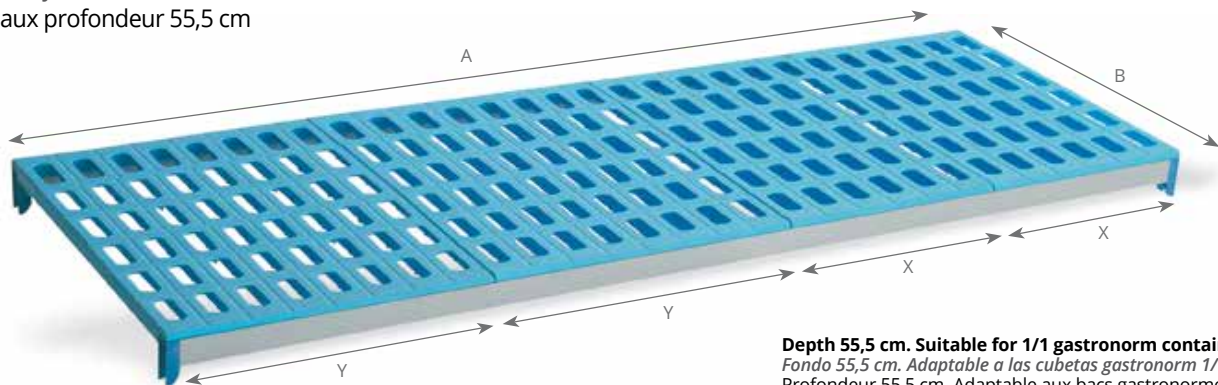

Shelves depth 55,5 cm

Estantes fondo 55,5 cm

Niveaux profondeur 55,5 cm

Depth 55,5 cm. Suitable for 1/1 gastronorm containers
Fondo 55,5 cm. Adaptable a las cubetas gastronorm 1/1
Profondeur 55,5 cm. Adaptable aux bacs gastronorme 1/1

X is a rack 32,5 cm width.
Y is a rack 43,5 cm width.

X significa una parrilla de ancho 32,5 cm.
Y significa una parrilla de ancho 43,5 cm.
X est une clayette de 32,5 cm de largeur.
Y est une clayette de 43,5 cm de largeur.

REF	MOD	Combinación Combination Combinaison	W x D cm	€/ u	📦
P7565	T6	X + X	65,5 x 55,5	49,45	1
P7566	T7	X + Y	77,0 x 55,5	54,05	1
P7567	T8	Y + Y	87,5 x 55,5	59,00	1
P7568	T9	X + X + X	98,5 x 55,5	65,00	1
P7569	T10	Y + X + X	109,5 x 55,5	72,35	1
P7570	T11	Y + Y + X	120,5 x 55,5	79,50	1
P7571	T13	Y + Y + Y	131,5 x 55,5	83,75	1
P7572	T14	Y + X + X + X	142,0 x 55,5	90,65	1
P7573	T15	Y + Y + X + X	153,0 x 55,5	95,70	1
P7574	T16	Y + Y + Y + X	164,5 x 55,5	102,85	1

SHELVING
ESTANFERIAS
ÉTAGÈRES