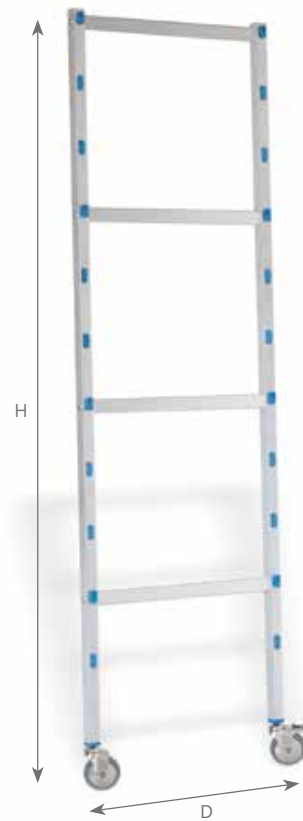

Lateral support with wheels

Soportes laterales con ruedas

Suports latéraux avec roues

To assembly mobile shelving with wheels.

Para montar estanterías móviles con ruedas.
Pour monter rayonnages mobiles avec roues.

* Height including wheel
* Altura con rueda incluida
* Hauteur avec la roue incluse

Wheels Ø 12,5 cm, two of them with brake.

Ruedas de Ø 12,5 cm, dos de ellas con freno.
Roues de Ø 12,5 cm, dont deux avec frein.

We do not recommend crossbars longer than 140 cm.

No se recomiendan longitudes de travesaños superiores a 140 cm.
Nous ne conseillons pas des longerons plus longs de 140 cm.

REF	MOD	D x H cm	Levels Niveles Niveaux	€ / u	
P7585	S1	55,5 x 175	3	89,85	1
P7586	S2	55,5 x 175	4	92,95	1
P7587	S3	55,5 x 175	5	96,15	1
P7646	S0	55,5 x 200	4	102,85	1
P7588	S4	55,5 x 200	5	117,75	1
P7589	S5	55,5 x 200	6	120,90	1
P7590	S6	55,5 x 130	3	73,70	1
P7591	S7	38,5 x 175	3	81,40	1
P7592	S8	38,5 x 175	4	85,30	1
P7593	S9	38,5 x 175	5	89,60	1
P7647	S13	38,5 x 200	4	100,85	1
P7594	S10	38,5 x 200	5	114,60	1
P7595	S11	38,5 x 200	6	118,40	1
P7596	S12	38,5 x 130	3	69,85	1

REF	D x H cm	Niveles Levels Niveaux	€ / u	
P7597	55,5 x 188	3	214,55	1
P7598	55,5 x 188	4	235,70	1
P7599	55,5 x 188	5	242,25	1

SHELVING
ESTANTERÍAS
ÉTAGÈRES