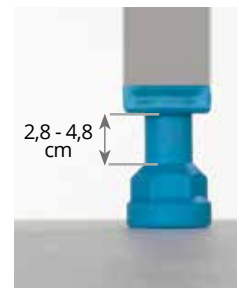

### Adjustable feet

Pies regulables

Pieds réglables

**Levelling feet with hidden thread, for gradient floors. It is also possible to adapt Ø 12,5 cm wheels.**

*Pies regulables con rosca oculta para suelos con desniveles. Con la posibilidad de adaptar ruedas de Ø 12,5 cm.*