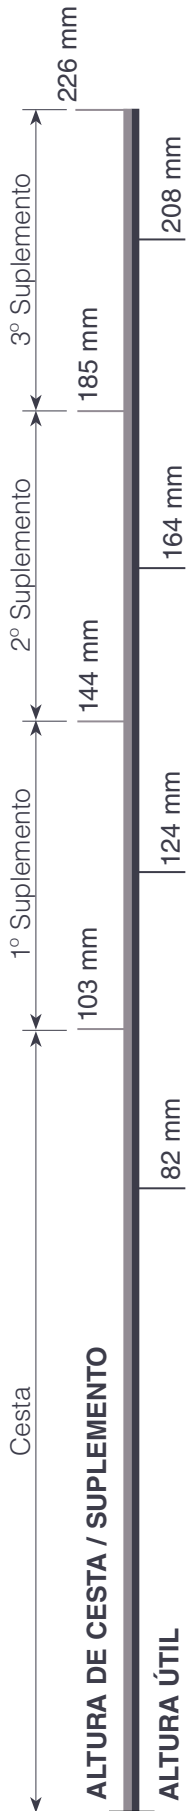

Cestas Vajillas

-40%

Cestas
Racks

CESTAS

Colección

Verificador de diámetros

Vérifiez le diamètre · Chek the diameter · Diameter profungen · Medidor de diámetros

49 Compart.
Teillen

64x64 mm

36 Compart.
Teillen

75x75mm

25 Compart.
Teillen

90x90 mm

16 Compart.
Teillen

113x113 mm

ES