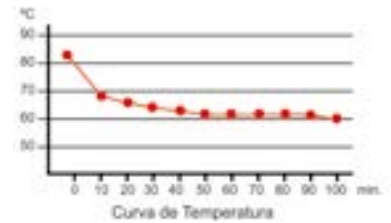

ISOTÉRMICAS

Bandejas

Bandeja isotérmica B-1

Plateau Isotherme B-1 · Isothermal Schale/Tablett B-1
Isothermal B-1, Tray · Bandeja isotérmica B-1

Ref	€	cm	U.Venta
66930	206,30	53x36,5	1

COMPOSICIÓN:
66930 - Bandeja isotérmica B-1
66933 - Plato llano con tapa
66934 - Plato hondo con tapa
66937 - Bol con tapa
66959 - Bol rectangular con tapa
66956 - Cierre portafichas hermético