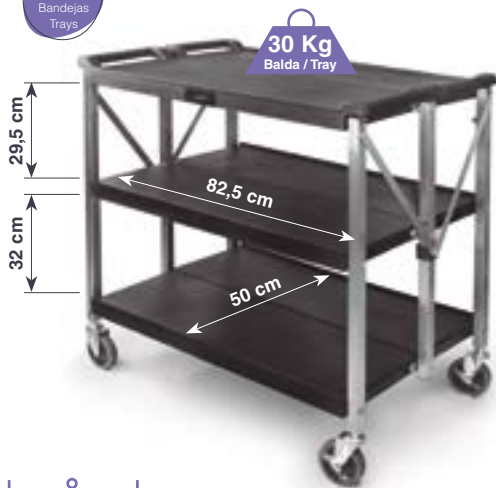

3
Bandejas
Trays

Pestillo de bloqueo
Locking tab

Fácil de plegar
Easy to fold

90 Kg

Carro de servicio plegable

Chariot de service pliable · Faltbarer servierwagen
Folding service cart · Carro de serviço dobrável

Ref	€	cm	Balda	U.Venta
66247	433,80	93x51x93,5	30 kg	1

- Elegante diseño, perfecto para restaurantes, bares, cocinas, etc.
- Ideal para uso en interiores como exteriores.
- Construido con materiales resistentes y ligeros.
- Asas en ambos lados para facilitar su manejo.
- Ruedas giratorias multidireccionales que facilitan la movilidad en cualquier superficie.
- Dos ruedas con freno de bloqueo para mayor seguridad.
- Tres estantes que soportan 30 kg cada uno.
- Se pliega por la mitad para facilitar su almacenaje.
- Dispone de pestillo de bloqueo para mantener el carro en la posición plegada.

- Style élégant, parfait pour les restaurants, bars, cuisines, etc.
- Idéal pour une utilisation aussi bien en intérieur qu'en extérieur.
- Fabriqué avec des matériaux résistants et légers.
- Poignées des deux côtés pour faciliter sa manipulation.
- Roues pivotantes multidirectionnelles qui facilitent la mobilité sur tout type de surface.
- Deux roues avec frein de blocage pour une plus grande sécurité.
- Trois étagères qui supportent 30 kg chacune.
- Se plie en deux pour faciliter son rangement.
- Dispose d'une languette de blocage pour maintenir le chariot en position pliée.

- It has an elegant design that is perfect for restaurants, bars or kitchens, etc.
- It's perfect for indoor or outdoor use.
- It's built with strong and lightweight materials.
- It has handles on both sides for easy carrying.
- The multi-directional rotating wheels make it easy to move on any surface.
- It has two wheels with a brake for greater safety.
- It has three shelves that can hold 30 kg each.
- It folds in half for easy storage.
- It has a locking tab to keep the cart in a folded position.

PE
polyethyléne