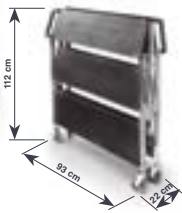

3
Bandejas
Trays

Pestillo de bloqueo
Locking tab

Fácil de plegar
Easy to fold

90 Kg

Carro de servicio plegable

Chariot de service pliable · Faltbarer servierwagen
Folding service cart · Carro de serviço dobrável

Ref	€	cm	Balda	U.Venta
66247	433,80	93x51x93,5	30 kg	1

- Elegante diseño, perfecto para restaurantes, bares, cocinas, etc.
- Ideal para uso en interiores como exteriores.
- Construido con materiales resistentes y ligeros.
- Asas en ambos lados para facilitar su manejo.
- Ruedas giratorias multidireccionales que facilitan la movilidad en cualquier superficie.
- Dos ruedas con freno de bloqueo para mayor seguridad.
- Tres estantes que soportan 30 kg cada uno.
- Se pliega por la mitad para facilitar su almacenaje.
- Dispone de pestillo de bloqueo para mantener el carro en la posición plegada.

- Style élégant, parfait pour les restaurants, bars, cuisines, etc.
- Idéal pour une utilisation aussi bien en intérieur qu'en extérieur.
- Fabriqué avec des matériaux résistants et légers.
- Poignées des deux côtés pour faciliter sa manipulation.
- Roues pivotantes multidirectionnelles qui facilitent la mobilité sur tout type de surface.
- Deux roues avec frein de blocage pour une plus grande sécurité.
- Trois étagères qui supportent 30 kg chacune.
- Se plie en deux pour faciliter son rangement.
- Dispose d'une languette de blocage pour maintenir le chariot en position pliée.