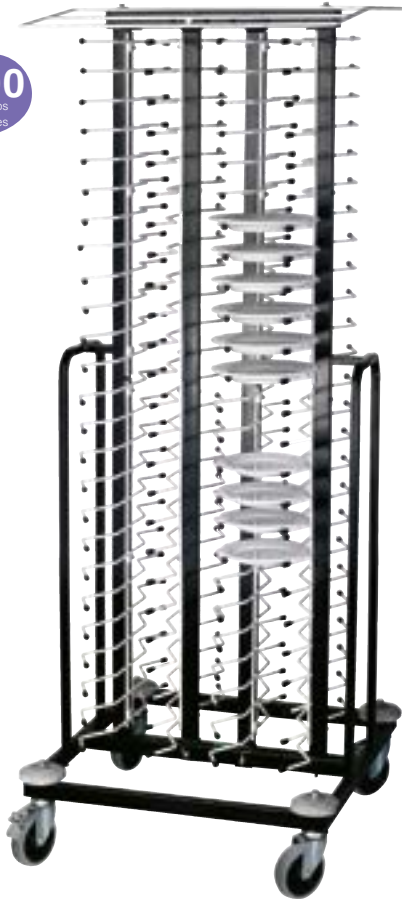

100
Platos
Plates

MAX: Ø28 cm
MIN: Ø8 cm
CAP: 100 units

Entrega montado
Mounted delivery

Carro portaplatos con ruedas

Hors devoirs chariot · Tellertransportwagen
Stack trolley assembled · Carro porta-pratos com rodas

Ref	€	cm	U.Venta
66550	1.693,50	70x70x195	1