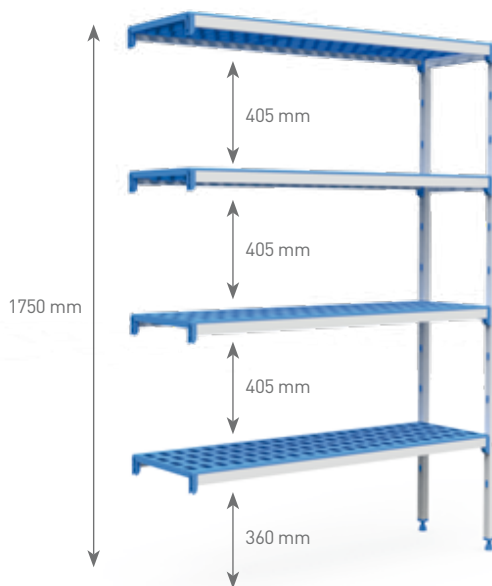

4

NIVELES /

Estanterías angulares

Distintas combinaciones /

Incluido / Included / Compris / Inklusive:
Ganchos para formar ángulos /

Compatible con cubetas 2/3 /

Compatible con cubetas 1/1 /

REF	Precio €	L mm
P7329	231	685
P7330	246	800
P7331	258	905
P7332	272	1015
P7333	290	1125
P7334	307	1233
P7335	326	1345
P7336	342	1450
P7337	359	1560
P7338	377	1675
P7339	492	1810
P7340	505	1920
P7341	519	2030
P7342	536	2140
P7343	554	2250
P7344	571	2358
P7345	588	2466
P7346	607	2578
P7347	627	2690
P7348	642	2795
P7349	658	2900
P7350	676	3010
P7351	693	3120
P7352	701	3235